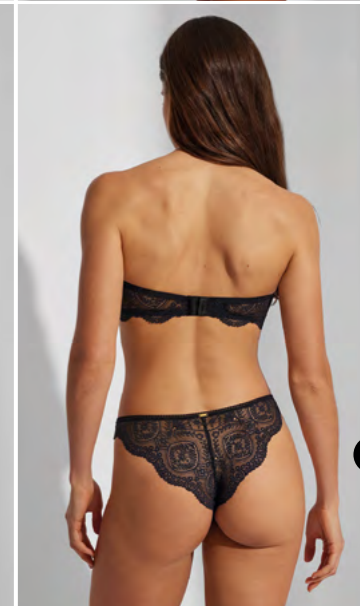

41

31115
Sujetador de escote profundo
Deep neckline bra
ESP-FR US EUR
B [85-105] [32-40] [70-90]
C [85-100] [32-38] [70-85]
D [85-95] [32-36] [70-80]

31105
Culotte
Hipster
TALLAS/SIZES: [S - XL]

31116
Sujetador sin tirantes
Strapless bra
ESP-FR US EUR
B [90-105] [34-40] [75-90]
C [90-105] [34-40] [75-90]
D [90-100] [34-38] [75-85]
E [90-95] [34-36] [75-80]

31104
Braga brasileira
Brazilian panty
TALLAS/SIZES: [S - XL]