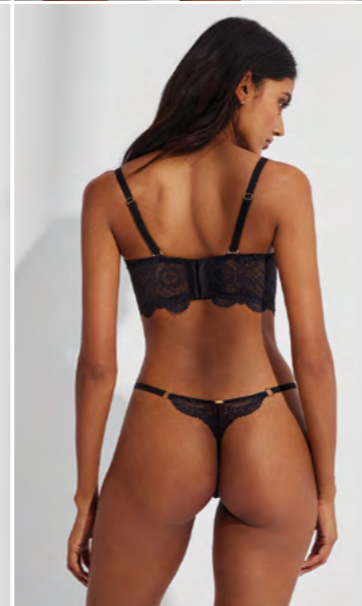

31117
Sujetador esencial moldeador
Moulding essential bra
ESP-FR US EUR
B [85-110] [32-42] [70-95]
C [85-110] [32-42] [70-95]
D [85-105] [32-40] [70-90]
E [85-100] [32-38] [70-85]
F [85-95] [32-36] [70-80]

31190
Braga cintura muy alta
High waist panty
TALLAS/SIZES: [M - 2XL]

31121
Sujetador reductor preformado
Minimiser bra
ESP-FR US EUR
C [90-110] [34-42] [75-95]
D [90-105] [34-40] [75-90]
E [90-100] [34-38] [75-85]

31103
Braga alta clásica
Classic brief
TALLAS/SIZES: [M - 2XL]

31126
Sujetador push-up sin tirantes
Push-up strapless bra
ESP-FR US EUR
B [85-100] [32-38] [70-85]
C [85-95] [32-36] [70-80]

31106
Culotte tanga
Hipster
TALLAS/SIZES: [S - XL]

31127
Sujetador envolvente c/ moldeadora
Moulding bra sculpting effect
ESP-FR US EUR
B [85-110] [32-42] [70-95]
C [85-110] [32-42] [70-95]
D [85-105] [32-40] [70-90]
E [85-100] [32-38] [70-85]
F [85-95] [32-36] [70-80]
G [85-95] [32-36] [70-80]

31102
Braga bikini
Bikini
TALLAS/SIZES: [S - 2XL]

42

43

31129
Sujetador doble push-up
Double push-up bra
ESP-FR US EUR
B [80-100] [30-38] [65-85]

31102
Braga bikini
Bikini
TALLAS/SIZES: [S - 2XL]

31140
Sujetador corpiño balconette
Balconette bustier bra
ESP-FR US EUR
B [85-105] [32-40] [70-90]
C [85-100] [32-38] [70-85]

31100
Tanga hilo
T-string
TALLAS/SIZES: [M - L]

31157
Body confort
Body confort
ESP-FR US EUR
B [90-105] [34-40] [75-90]
C [90-100] [34-38] [75-85]
D [90-95] [34-36] [75-80]

31109
Liguero
Suspender belt
TALLAS/SIZES: [M - L]

31189
Medias
Stockings
TALLAS/SIZES: [M - L]

matilda311