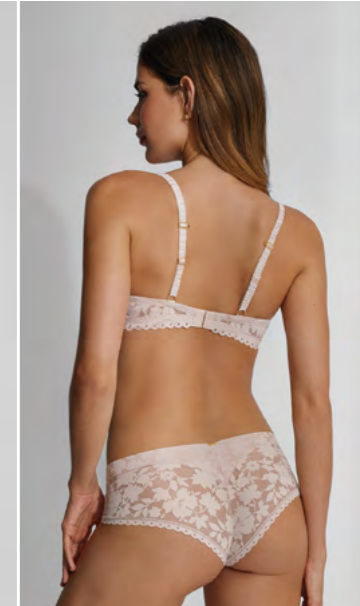

61021
Sujetador reductor preformado
Minimiser bra
ESP-FR US EUR
C [90-110] [34-42] [75-95]
D [90-105] [34-40] [75-90]
E [90-100] [34-38] [75-85]
F [90-95] [34-36] [75-80]

61005
Culotte
Hipster
TALLAS/SIZES: [S - XL]

61026
Sujetador push-up sin tirantes
Push-up strapless bra
ESP-FR US EUR
B [85-100] [32-38] [70-85]
C [85-95] [32-36] [70-80]

61003
Braga alta clásica
Classic brief
TALLAS/SIZES: [S - 3XL]

61027
Suj. envolvente c/ moldeadora
Moulding bra sculpting effect
ESP-FR US EUR
B [85-110] [32-42] [70-95]
C [85-110] [32-42] [70-95]
D [85-105] [32-40] [70-90]
E [85-100] [32-38] [70-85]
F [85-95] [32-36] [70-80]
G [85-95] [32-36] [70-80]

61090
Braga cintura muy alta
High waist panty
TALLAS/SIZES: [M - 2XL]

61029
Superbra: sujetador doble push-up
Superbra: double padded
ESP-FR US EUR
B [80-100] [30-38] [65-85]

61005
Culotte
Hipster
TALLAS/SIZES: [S - XL]

48

49

61016
Sujetador sin tirantes
Strapless underwired bra with foam
ESP-FR US EUR
B [90-105] [34-40] [75-90]
C [90-105] [34-40] [75-90]
D [90-100] [34-38] [75-85]
E [90-95] [34-36] [75-80]

61001
Braga tanga / String
TALLAS/SIZES: [S - XL]

61009
Liguero / Suspender belt
TALLAS/SIZES: [M - L]

61052
Body lencero
Body
ESP-FR US EUR
B [85-100] [32-38] [70-85]
C [85-95] [32-36] [70-80]

61057
Body semicontrol,
preformado con foam
Preshaped with foam body
ESP-FR US EUR
B [90-105] [34-40] [75-90]
C [90-100] [34-38] [75-85]
D [90-95] [34-36] [75-80]

gabrielle610