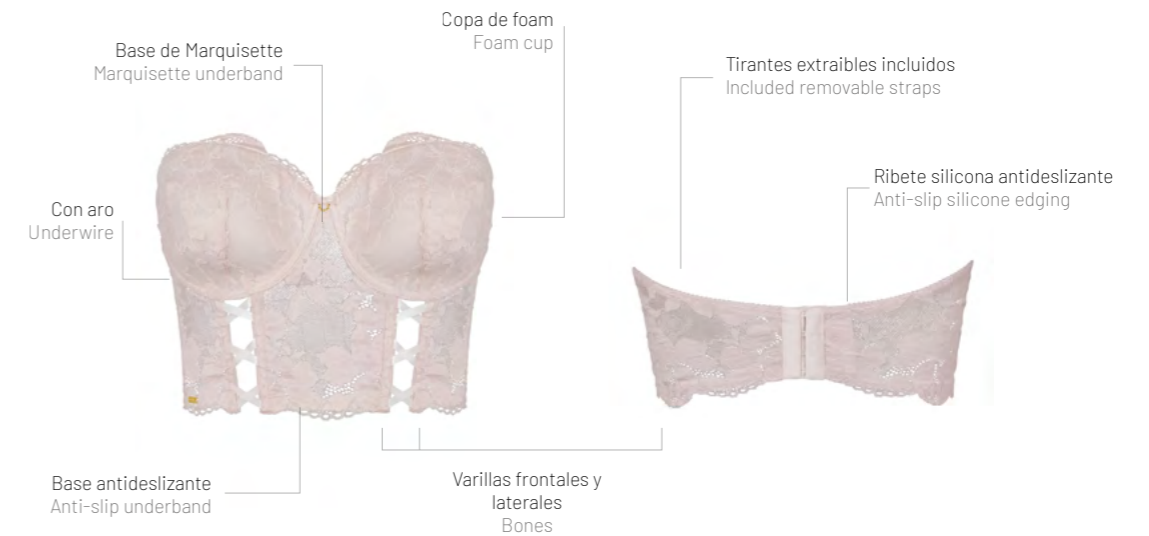

61129

Sujetador doble push-up
Double push-up bra

ESP-FR US EUR
B [80-100] [30-38] [65-85]

61103

Braga alta clásica
Classic brief

Tallas/Sizes [M - 2XL]

61140

Sujetador corpiño balconette
Balconette bustier bra

ESP-FR US EUR
B [85-100] [32-38] [70-85]
C [85-95] [32-36] [70-80]

61101

Tanga
Thong

Tallas/Sizes [S - 2XL]