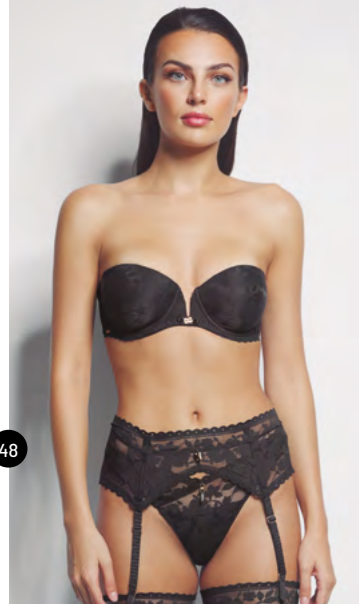

61021
Sujetador reductor preformado
Minimiser bra
ESP-FR US EUR
C [90-110] [34-42] [75-95]
D [90-105] [34-40] [75-90]
E [90-100] [34-38] [75-85]
F [90-95] [34-36] [75-80]

61005
Culotte
Hipster
TALLAS/SIZES: [S - XL]

61026
Sujetador push-up sin tirantes
Push-up strapless bra
ESP-FR US EUR
B [85-100] [32-38] [70-85]
C [85-95] [32-36] [70-80]

61003
Braga alta clásica
Classic brief
TALLAS/SIZES: [S - 3XL]

61027
Suj. envolvente c/ moldeadora
Moulding bra sculpting effect
ESP-FR US EUR
B [85-110] [32-42] [70-95]
C [85-110] [32-42] [70-95]
D [85-105] [32-40] [70-90]
E [85-100] [32-38] [70-85]
F [85-95] [32-36] [70-80]
G [85-95] [32-36] [70-80]

61090
Braga cintura muy alta
High waist panty
TALLAS/SIZES: [M - 2XL]

61029
Superbra: sujetador doble push-up
Superbra: double padded
ESP-FR US EUR
B [80-100] [30-38] [65-85]

61005
Culotte
Hipster
TALLAS/SIZES: [S - XL]

48

49

61016
Sujetador sin tirantes
Strapless underwired bra with foam
ESP-FR US EUR
B [90-105] [34-40] [75-90]
C [90-105] [34-40] [75-90]
D [90-100] [34-38] [75-85]
E [90-95] [34-36] [75-80]

61001
Braga tanga / String
TALLAS/SIZES: [S - XL]

61009
Liguero / Suspender belt
TALLAS/SIZES: [M - L]

61052
Body lencero
Body
ESP-FR US EUR
B [85-100] [32-38] [70-85]
C [85-95] [32-36] [70-80]

61057
Body semicontrol,
preformado con foam
Preshaped with foam body
ESP-FR US EUR
B [90-105] [34-40] [75-90]
C [90-100] [34-38] [75-85]
D [90-95] [34-36] [75-80]

gabrielle610