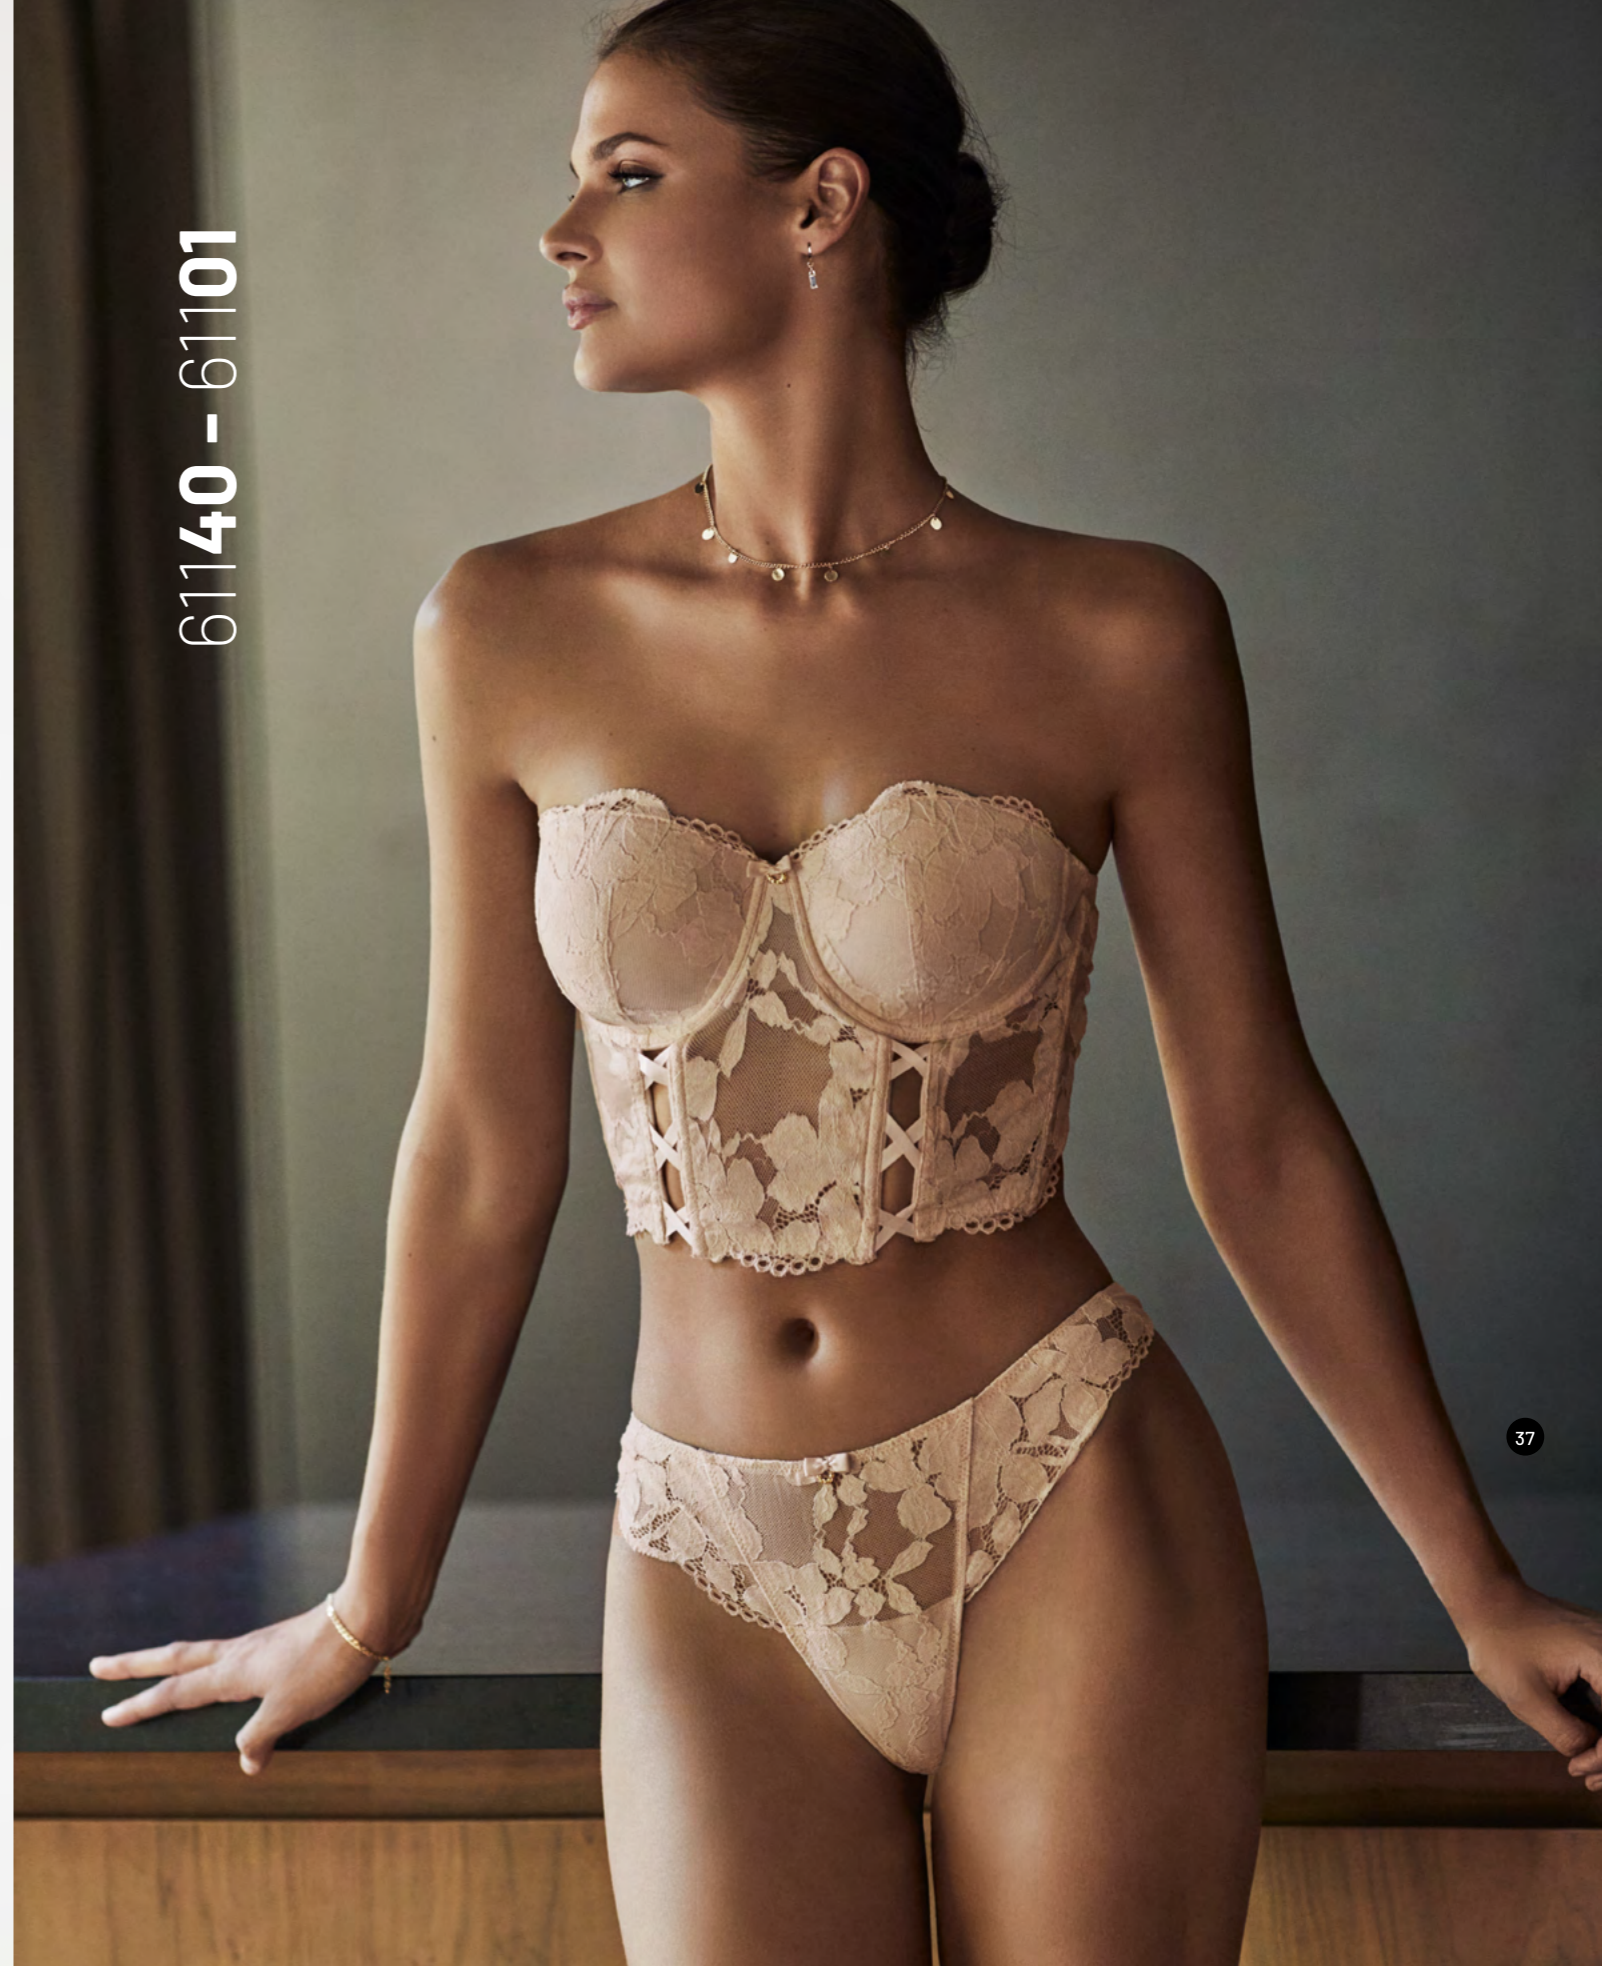

3 medidas de corchete, aumenta según talla
3 hook sizes

Base de Marquissette
Marquissette underband

Tul de control interior
Control tulle

61129 - 61103

61140 - 61101

61129

Sujetador doble push-up
Double push-up bra