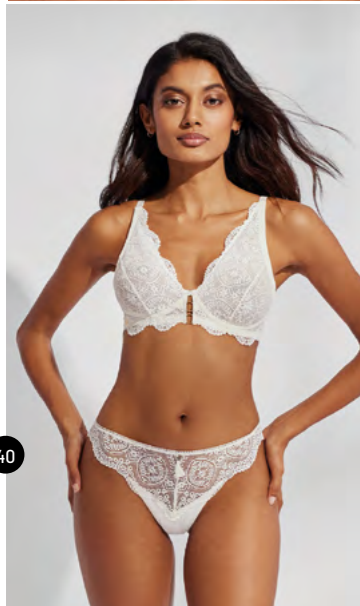

matilda311